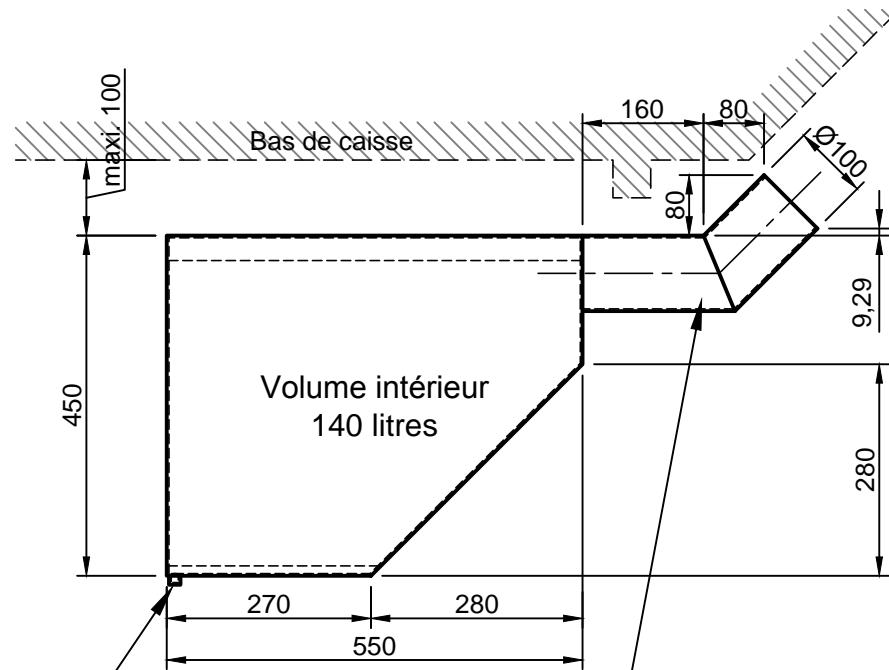

Réservoir sous caisse entre longerons

205 litres

Bouchon de vidange

Orifice de remplissage
avec bouchon à clé

Réservoir arrière
entre longerons

140 litres