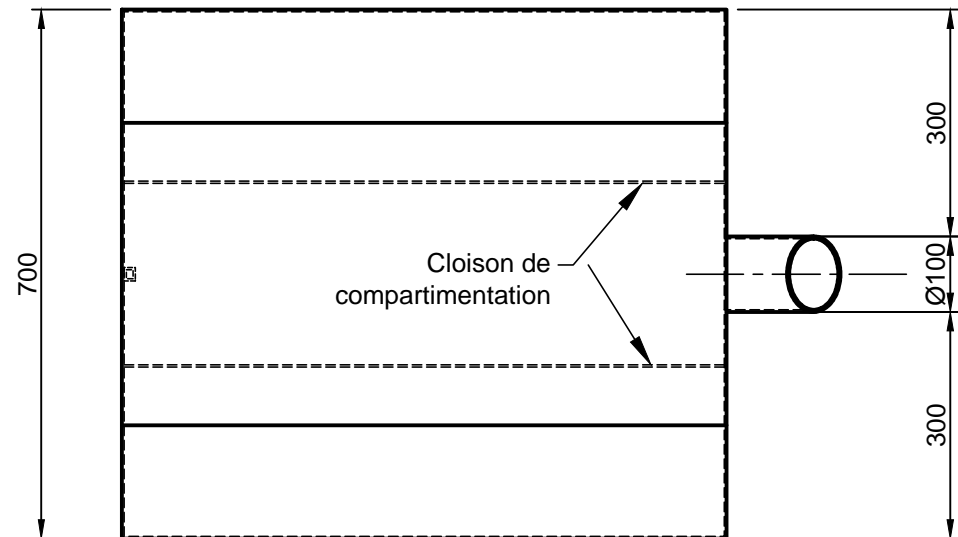

Réservoir sous caisse entre longerons

205 litres

Bouchon de vidange

Orifice de remplissage
avec bouchon à clé

Réservoir arrière
entre longerons

140 litres