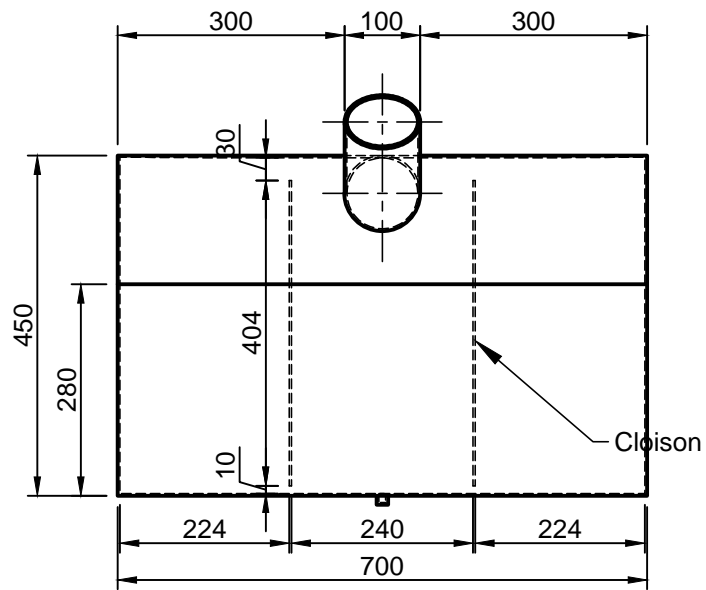

Réservoir sous caisse entre longerons

205 litres

Bouchon de vidange

Orifice de remplissage
avec bouchon à clé

Réservoir arrière
entre longerons

140 litres